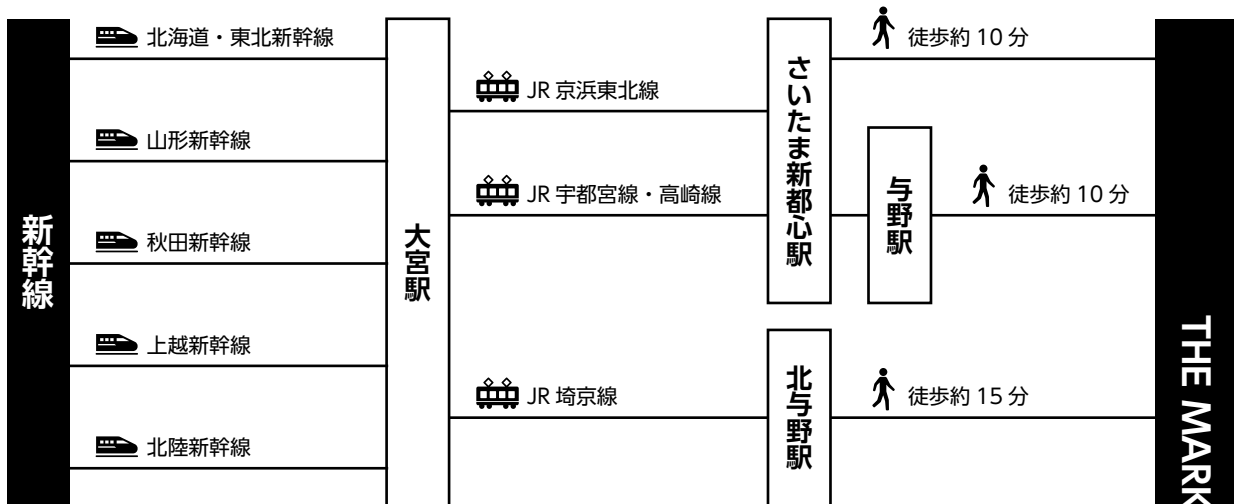

交通案内図

- ① JR さいたま新都心駅の改札を出て左に進みます。
- ② 左手、エクセルシオールカフェ手前の道を左に曲がります。
- ③ 合同庁舎の前を 500m ほど道なりに進みます。
(左手に THE MARK GRAND HOTEL が見えてきます)
- ④ THE MARK GRAND HOTEL の 2 階 (入口) に到着します。

電車・新幹線をご利用の場合

お車をご利用の場合